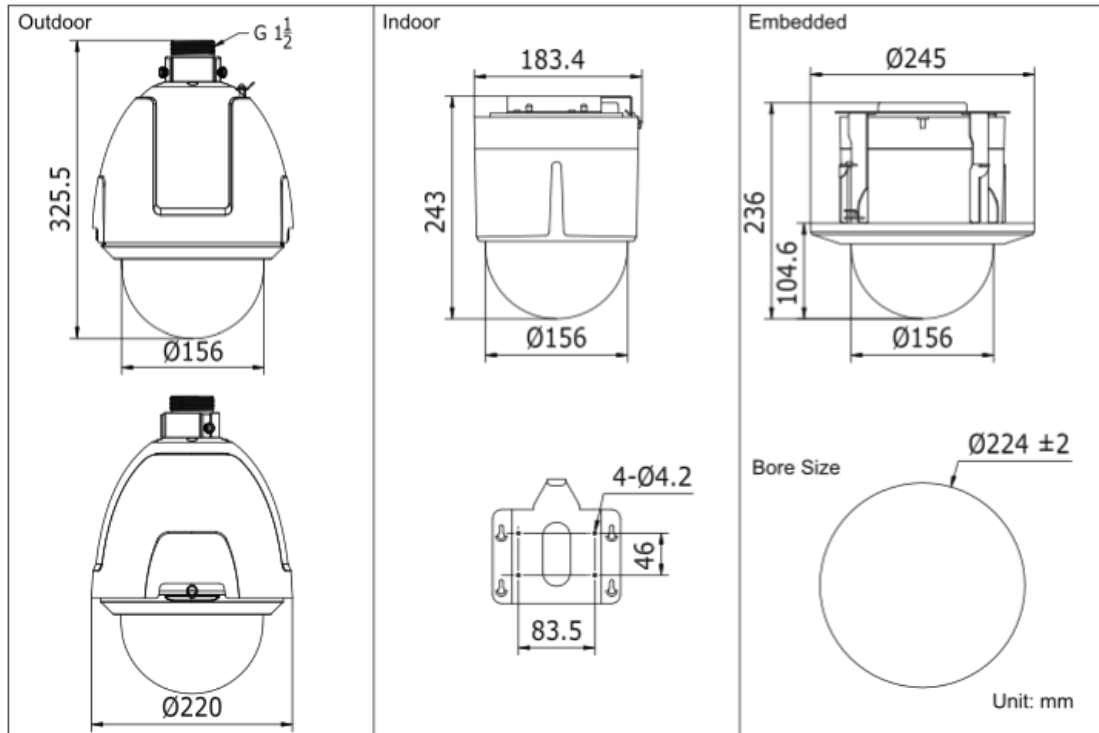

Dimensoes

Acessorios: